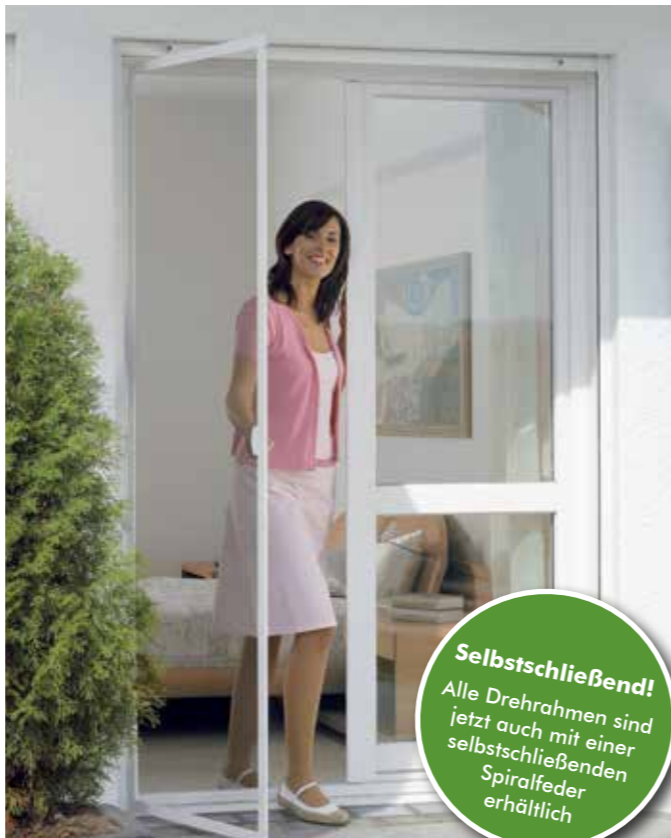

Z-Profilstück

Winkellasche

Einsteckwinkel

Spannstift

DIE DREHRAHMEN

02

Flexibel und ausdauernd

Die flexiblen Drehrahmen von portal eignen sich ideal für den Einsatz an häufig genutzten Durchgängen - wie zum Beispiel zur Terrasse oder zum Balkon. Hierbei werden die Montagerahmen einfach nur dem jeweiligen Türelement angepasst - fertig.